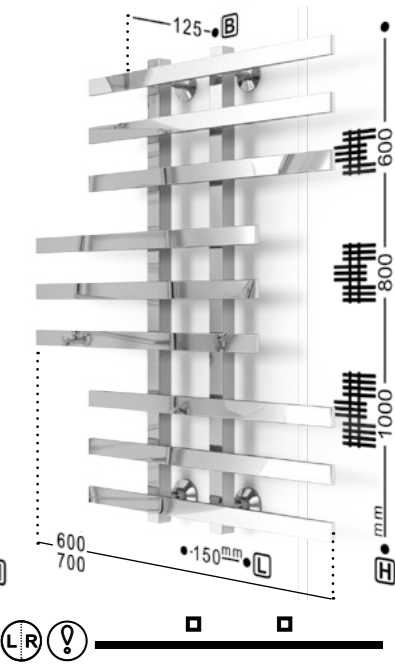

ПОЛОТЕНЦЕСУШИТЕЛИ ИЗ НЕРЖАВЕЮЩЕЙ СТАЛИ

БЛЕСТЯЩИЙ РЕЗУЛЬТАТ

+7(499) 409-22-33, +7(499) 408-20-26 www.zigzag-line.ru

J ultra FLAT**F ultra FLAT****G ultra FLAT****H ultra FLAT****R ultra FLAT****RF ultra FLAT****L ultra FLAT****Z ultra FLAT****J pro****JF pro****H pro****HF pro****K pro****KF pro****Q pro****QF pro****W pro****WF pro****МАТЕРИАЛ**
труба из нержавеющей стали**ЦВЕТОВЫЕ РЕШЕНИЯ****J ultra MAX pro****F ultra MAX pro**

J ultra MAX

F ultra MAX

Универсальное подключение

- Варианты подключения:**
- нижнее
 - диагональное
 - вертикальное
- Л** размер нижнего подключения
Н размер вертикального подключения
В габарит от стены

ДРУГИЕ ВАРИАНТЫ ИСПОЛНЕНИЯ

Электрический полотенцесушитель

полотенцесушитель с данным знаком не имеет боковой конфигурации

расположение тэна: правое/левое

220V
300W

МАТЕРИАЛ

труба из нержавеющей стали

ЦВЕТОВЫЕ РЕШЕНИЯ

для подключения потребуются 2 соединительных элемента угловых/прямых

P**A****AC****AW ultra****M****D****DW****DW ultra****U****EU****U ultra****iU ultra****ПОДКЛЮЧЕНИЕ****МАТЕРИАЛ**

труба из нержавеющей стали