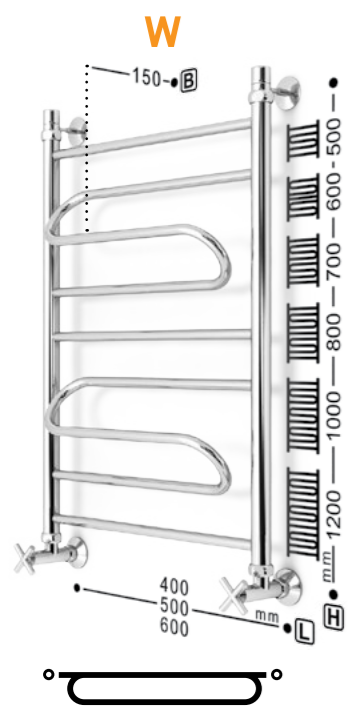

ДРУГИЕ ВАРИАНТЫ ИСПОЛНЕНИЯ

Электрический полотенцесушитель

полотенцесушитель с данным знаком не имеет боковой конфигурации

расположение тэна: правое/левое

220V
300W

МАТЕРИАЛ

труба из нержавеющей стали

ЦВЕТОВЫЕ РЕШЕНИЯ

W ultra

L ultra

Универсальное подключение

Варианты подключения:

- нижнее
- диагональное
- вертикальное
- размер нижнего подключения
- размер вертикального подключения
- габарит от стены

ДРУГИЕ ВАРИАНТЫ ИСПОЛНЕНИЯ

- полотенцесушитель с данным знаком не имеет боковой конфигурации
- полотенцесушитель с данным знаком можно переворачивать
- расположение тэна: правое/левое
- гарантия на изделие составляет 5 лет

МАТЕРИАЛ
труба из нержавеющей стали

для подключения потребуются 2 соединительных элемента угловых/прямых

P**A****AC****AW ultra****M****D****DW****DW ultra****U****EU****U ultra****iU ultra****ПОДКЛЮЧЕНИЕ****МАТЕРИАЛ**

труба из нержавеющей стали