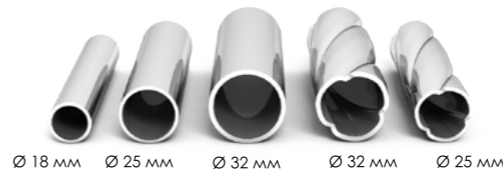

J ultra MAX

F ultra MAX

Универсальное подключение

- Варианты подключения:**
- нижнее
 - диагональное
 - вертикальное
- Л** размер нижнего подключения
Н размер вертикального подключения
В габарит от стены

ДРУГИЕ ВАРИАНТЫ ИСПОЛНЕНИЯ

Электрический полотенцесушитель

полотенцесушитель с данным знаком не имеет боковой конфигурации

расположение тэна: правое/левое

220V
300W

МАТЕРИАЛ

труба из нержавеющей стали

ЦВЕТОВЫЕ РЕШЕНИЯ