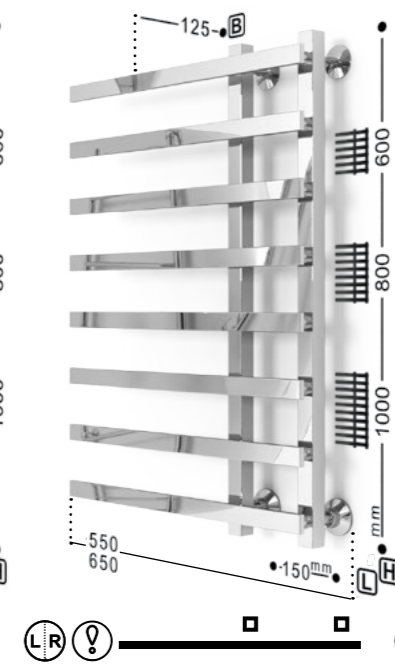

ПОЛОТЕНЦЕСУШИТЕЛИ ИЗ НЕРЖАВЕЮЩЕЙ СТАЛИ

БЛЕСТЯЩИЙ РЕЗУЛЬТАТ

+7(499) 409-22-33, +7(499) 408-20-26 www.zigzag-line.ru

J ultra FLAT**F ultra FLAT****G ultra FLAT****H ultra FLAT****R ultra FLAT****RF ultra FLAT****L ultra FLAT****Z ultra FLAT****J pro****JF pro****H pro****HF pro****K pro****KF pro****Q pro****QF pro****W pro****WF pro****МАТЕРИАЛ**
труба из нержавеющей стали**ЦВЕТОВЫЕ РЕШЕНИЯ****J ultra MAX pro****F ultra MAX pro**

J ultra MAX

F ultra MAX

Универсальное подключение

- Варианты подключения:**
- нижнее
 - диагональное
 - вертикальное
- Л** размер нижнего подключения
Н размер вертикального подключения
В габарит от стены

ДРУГИЕ ВАРИАНТЫ ИСПОЛНЕНИЯ

Электрический полотенцесушитель

полотенцесушитель с данным знаком не имеет боковой конфигурации

расположение тэна: правое/левое

220V
300W

МАТЕРИАЛ

труба из нержавеющей стали

ЦВЕТОВЫЕ РЕШЕНИЯ

для подключения потребуются 2 соединительных элемента угловых/прямых

P**A****AC****AW ultra****M****D****DW****DW ultra****U****EU****U ultra****iU ultra****ПОДКЛЮЧЕНИЕ****МАТЕРИАЛ**

труба из нержавеющей стали