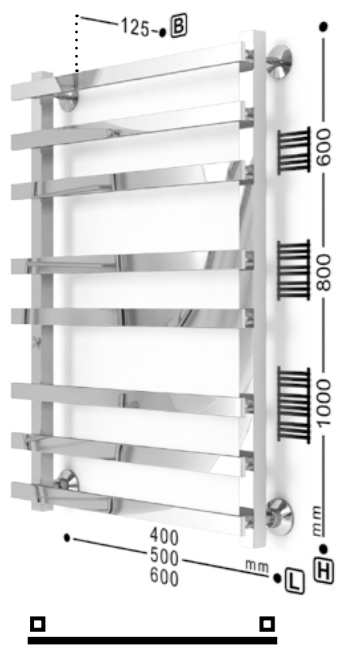

ПОЛОТЕНЦЕСУШИТЕЛИ ИЗ НЕРЖАВЕЮЩЕЙ СТАЛИ

БЛЕСТЯЩИЙ РЕЗУЛЬТАТ

+7(499) 409-22-33, +7(499) 408-20-26 www.zigzag-line.ru

J ultra FLAT**F ultra FLAT****G ultra FLAT****H ultra FLAT****R ultra FLAT****RF ultra FLAT****L ultra FLAT****Z ultra FLAT****J pro****JF pro****H pro****HF pro****K pro****KF pro****Q pro****QF pro****W pro****WF pro****МАТЕРИАЛ**
труба из нержавеющей стали**ЦВЕТОВЫЕ РЕШЕНИЯ****J ultra MAX pro****F ultra MAX pro**

J ultra MAX

F ultra MAX

Универсальное подключение

- Варианты подключения:**
- нижнее
 - диагональное
 - вертикальное
- Л** размер нижнего подключения
Н размер вертикального подключения
В габарит от стены

ДРУГИЕ ВАРИАНТЫ ИСПОЛНЕНИЯ

Электрический полотенцесушитель

полотенцесушитель с данным знаком не имеет боковой конфигурации

расположение тэна: правое/левое

220V
300W

МАТЕРИАЛ

труба из нержавеющей стали

ЦВЕТОВЫЕ РЕШЕНИЯ

для подключения потребуются 2 соединительных элемента угловых/прямых

P**A****AC****AW ultra****M****D****DW****DW ultra****U****EU****U ultra****iU ultra****ПОДКЛЮЧЕНИЕ****МАТЕРИАЛ**

труба из нержавеющей стали