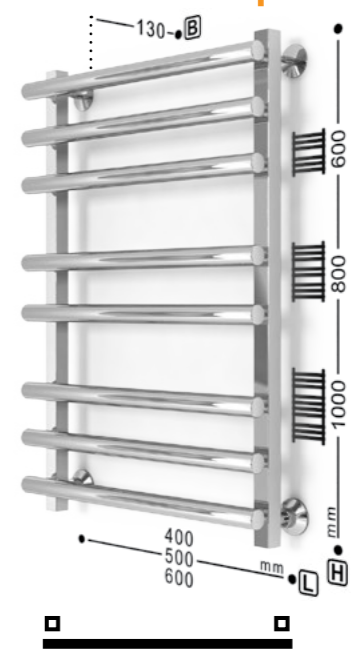

ПОЛОТЕНЦЕСУШИТЕЛИ ИЗ НЕРЖАВЕЮЩЕЙ СТАЛИ

БЛЕСТЯЩИЙ РЕЗУЛЬТАТ

+7(499) 409-22-33, +7(499) 408-20-26 www.zigzag-line.ru

J ultra FLAT**F ultra FLAT****G ultra FLAT****H ultra FLAT****R ultra FLAT****RF ultra FLAT****L ultra FLAT****Z ultra FLAT****J pro****JF pro****H pro****HF pro****K pro****KF pro****Q pro****QF pro****W pro****WF pro****МАТЕРИАЛ**
труба из нержавеющей стали**ЦВЕТОВЫЕ РЕШЕНИЯ****J ultra MAX pro****F ultra MAX pro**

J ultra VINTAGE

F ultra VINTAGE

R ultra VINTAGE

RF ultra VINTAGE

i ultra VINTAGE

iF ultra VINTAGE

F ultra MAX VINTAGE

H ultra VINTAGE

ДРУГИЕ ВАРИАНТЫ ИСПОЛНЕНИЯ

Электрический полотенцесушитель

полотенцесушитель с данным знаком не имеет боковой конфигурации

расположение тэна: правое/левое

220V
300W

МАТЕРИАЛ

труба из нержавеющей стали

ЦВЕТОВЫЕ РЕШЕНИЯ

для подключения потребуются 2 соединительных элемента угловых/прямых

P**A****AC****AW ultra****M****D****DW****DW ultra****U****EU****U ultra****iU ultra****ПОДКЛЮЧЕНИЕ****МАТЕРИАЛ**

труба из нержавеющей стали