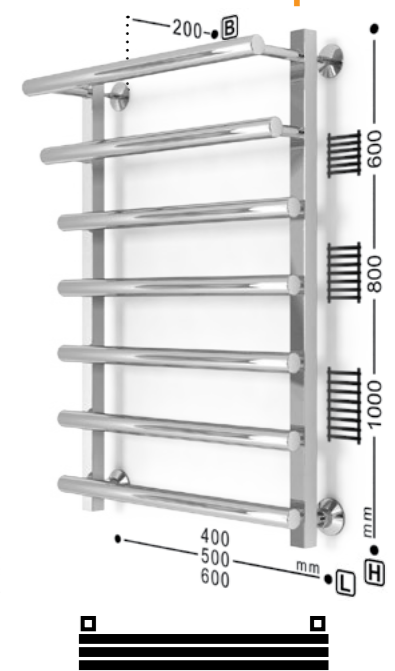

ПОЛОТЕНЦЕСУШИТЕЛИ ИЗ НЕРЖАВЕЮЩЕЙ СТАЛИ

БЛЕСТЯЩИЙ РЕЗУЛЬТАТ

+7(499) 409-22-33, +7(499) 408-20-26 www.zigzag-line.ru

J ultra FLAT**F ultra FLAT****G ultra FLAT****H ultra FLAT****R ultra FLAT****RF ultra FLAT****L ultra FLAT****Z ultra FLAT****J pro****JF pro****H pro****HF pro****K pro****KF pro****Q pro****QF pro****W pro****WF pro****МАТЕРИАЛ**
труба из нержавеющей стали**ЦВЕТОВЫЕ РЕШЕНИЯ****J ultra MAX pro****F ultra MAX pro**

J ultra VINTAGE

F ultra VINTAGE

R ultra VINTAGE

RF ultra VINTAGE

i ultra VINTAGE

iF ultra VINTAGE

F ultra MAX VINTAGE

H ultra VINTAGE

ДРУГИЕ ВАРИАНТЫ ИСПОЛНЕНИЯ

Электрический полотенцесушитель

полотенцесушитель с данным знаком не имеет боковой конфигурации

расположение тэна: правое/левое

220V
300W

МАТЕРИАЛ

труба из нержавеющей стали

ЦВЕТОВЫЕ РЕШЕНИЯ

для подключения потребуются 2 соединительных элемента угловых/прямых

P**A****AC****AW ultra****M****D****DW****DW ultra****U****EU****U ultra****iU ultra****ПОДКЛЮЧЕНИЕ****МАТЕРИАЛ**

труба из нержавеющей стали