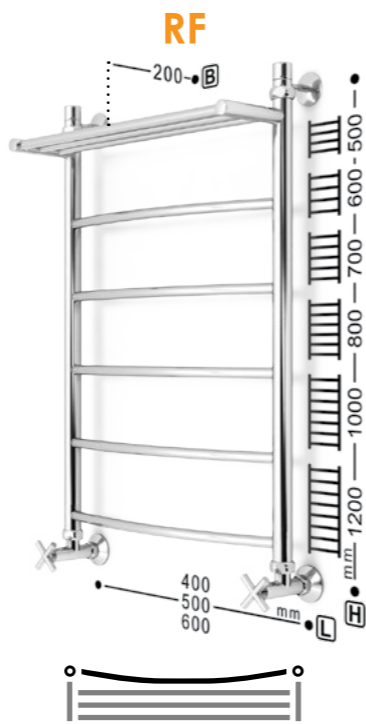

J ultra MAX

F ultra MAX

Универсальное подключение

- Варианты подключения:**
- нижнее
 - диагональное
 - вертикальное
- Л** размер нижнего подключения
Н размер вертикального подключения
В габарит от стены

ДРУГИЕ ВАРИАНТЫ ИСПОЛНЕНИЯ

Электрический полотенцесушитель

полотенцесушитель с данным знаком не имеет боковой конфигурации

расположение тэна: правое/левое

220V
300W

МАТЕРИАЛ

труба из нержавеющей стали

ЦВЕТОВЫЕ РЕШЕНИЯ

W ultra

L ultra

Универсальное подключение

Варианты подключения:

- нижнее
- диагональное
- вертикальное
- размер нижнего подключения
- размер вертикального подключения
- габарит от стены

ДРУГИЕ ВАРИАНТЫ ИСПОЛНЕНИЯ

для подключения потребуются 2 соединительных элемента угловых/прямых

P**A****AC****AW ultra****M****D****DW****DW ultra****U****EU****U ultra****iU ultra****ПОДКЛЮЧЕНИЕ****МАТЕРИАЛ**

труба из нержавеющей стали