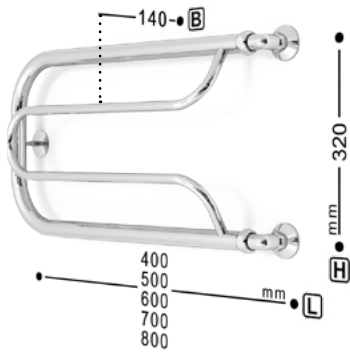

P

A

AC

AW ultra

M

D

DW

DW ultra

U

EU

U ultra

iU ultra

ПОДКЛЮЧЕНИЕ

МАТЕРИАЛ

труба из нержавеющей стали

ЦВЕТОВЫЕ РЕШЕНИЯ

ЗОЛОТО   АНТИЧНАЯ БРОНЗА   АНТИЧНАЯ МЕДЬ

- **L** габарит без учета соединительных элементов
- **H** размер подключения
- **B** габарит от стены

рабочее давление 3-16 бар
давление испытания 40 бар

гарантия на изделие составляет 5 лет

для подключения потребуются 2 соединительных элемента угловых/прямых