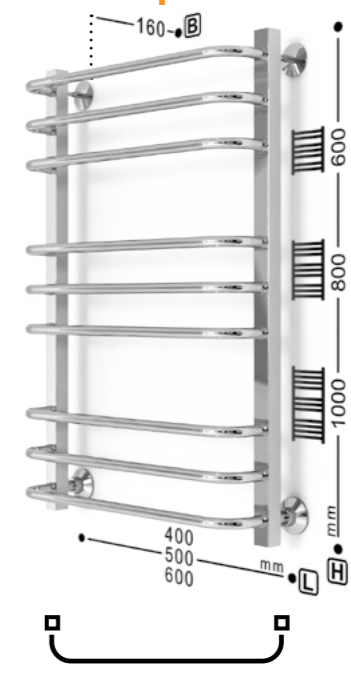

ПОЛОТЕНЦЕСУШИТЕЛИ ИЗ НЕРЖАВЕЮЩЕЙ СТАЛИ

БЛЕСТЯЩИЙ РЕЗУЛЬТАТ

+7(499) 409-22-33, +7(499) 408-20-26 www.zigzag-line.ru

J ultra FLAT**F ultra FLAT****G ultra FLAT****H ultra FLAT****R ultra FLAT****RF ultra FLAT****L ultra FLAT****Z ultra FLAT****J pro****JF pro****H pro****HF pro****K pro****KF pro****Q pro****QF pro****W pro****WF pro****МАТЕРИАЛ**
труба из нержавеющей стали**ЦВЕТОВЫЕ РЕШЕНИЯ****J ultra MAX pro****F ultra MAX pro**

J ultra VINTAGE

F ultra VINTAGE

R ultra VINTAGE

RF ultra VINTAGE

i ultra VINTAGE

iF ultra VINTAGE

F ultra MAX VINTAGE

H ultra VINTAGE

J ultra MAX

F ultra MAX

Универсальное подключение

- Варианты подключения:**
- нижнее
 - диагональное
 - вертикальное
- Л** размер нижнего подключения
Н размер вертикального подключения
В габарит от стены

ДРУГИЕ ВАРИАНТЫ ИСПОЛНЕНИЯ

Электрический полотенцесушитель

полотенцесушитель с данным знаком не имеет боковой конфигурации

расположение тэна: правое/левое

220V
300W

МАТЕРИАЛ

труба из нержавеющей стали

ЦВЕТОВЫЕ РЕШЕНИЯ