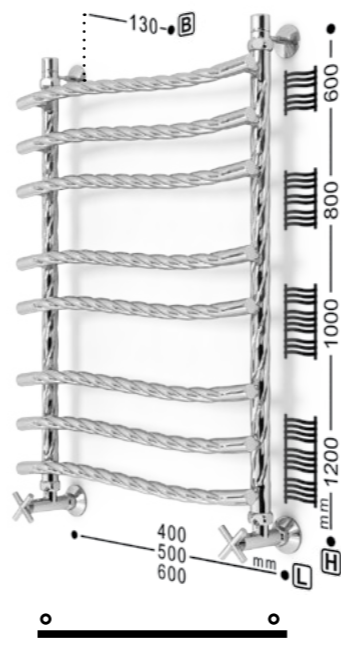

i ultra VINTAGE