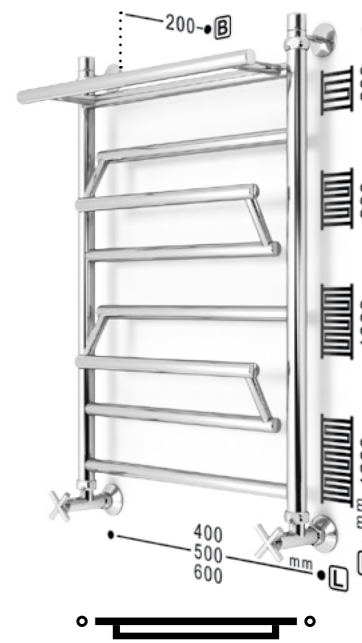

J ultra MAX

F ultra MAX

Универсальное подключение

- Варианты подключения:**
- нижнее
 - диагональное
 - вертикальное
- Л** размер нижнего подключения
Н размер вертикального подключения
В габарит от стены

ДРУГИЕ ВАРИАНТЫ ИСПОЛНЕНИЯ

Электрический полотенцесушитель

полотенцесушитель с данным знаком не имеет боковой конфигурации

расположение тэна: правое/левое

220V
300W

МАТЕРИАЛ

труба из нержавеющей стали

ЦВЕТОВЫЕ РЕШЕНИЯ