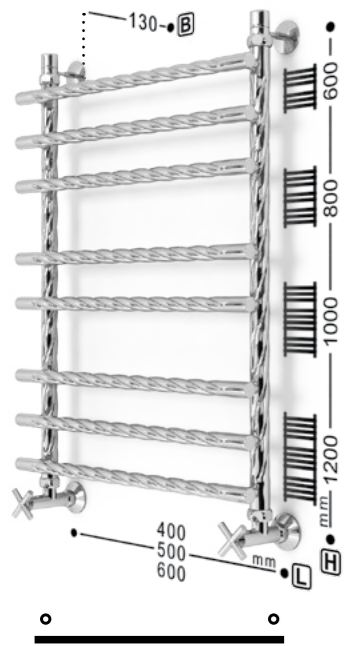

J ultra VINTAGE