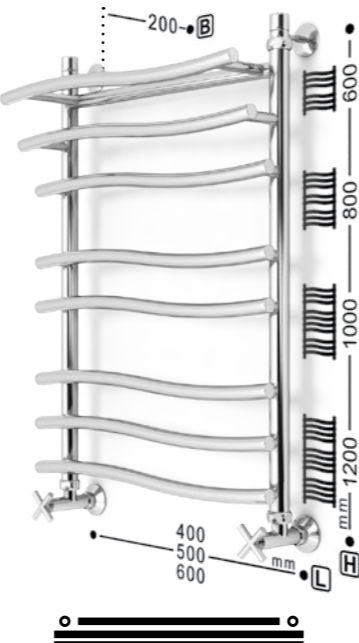

J ultra

F ultra

H ultra

iF ultra

R ultra

RF ultra

V ultra

VF ultra

J ultra MAX

F ultra MAX

Универсальное подключение

- Варианты подключения:**
- нижнее
 - диагональное
 - вертикальное
- Л** размер нижнего подключения
Н размер вертикального подключения
В габарит от стены

ДРУГИЕ ВАРИАНТЫ ИСПОЛНЕНИЯ

Электрический полотенцесушитель

полотенцесушитель с данным знаком не имеет боковой конфигурации

расположение тэна: правое/левое

220V
300W

МАТЕРИАЛ

труба из нержавеющей стали

ЦВЕТОВЫЕ РЕШЕНИЯ

для подключения потребуются 2 соединительных элемента угловых/прямых

P**A****AC****AW ultra****M****D****DW****DW ultra****U****EU****U ultra****iU ultra****ПОДКЛЮЧЕНИЕ****МАТЕРИАЛ**

труба из нержавеющей стали