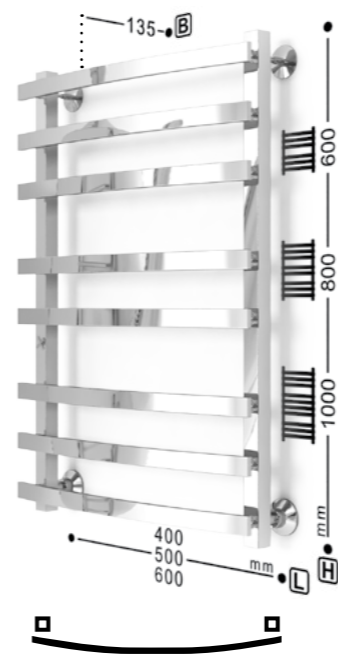

ПОЛОТЕНЦЕСУШИТЕЛИ ИЗ НЕРЖАВЕЮЩЕЙ СТАЛИ

БЛЕСТЯЩИЙ РЕЗУЛЬТАТ

+7(499) 409-22-33, +7(499) 408-20-26 www.zigzag-line.ru

J ultra FLAT**F ultra FLAT****G ultra FLAT****H ultra FLAT****R ultra FLAT****RF ultra FLAT****L ultra FLAT****Z ultra FLAT****J pro****JF pro****H pro****HF pro****K pro****KF pro****Q pro****QF pro****W pro****WF pro****МАТЕРИАЛ**
труба из нержавеющей стали**ЦВЕТОВЫЕ РЕШЕНИЯ****J ultra MAX pro****F ultra MAX pro**

J ultra MAX

F ultra MAX

Универсальное подключение

- Варианты подключения:**
- нижнее
 - диагональное
 - вертикальное
- Л** размер нижнего подключения
Н размер вертикального подключения
В габарит от стены

ДРУГИЕ ВАРИАНТЫ ИСПОЛНЕНИЯ

Электрический полотенцесушитель

полотенцесушитель с данным знаком не имеет боковой конфигурации

расположение тэна: правое/левое

220V
300W

МАТЕРИАЛ

труба из нержавеющей стали

ЦВЕТОВЫЕ РЕШЕНИЯ

для подключения потребуются 2 соединительных элемента угловых/прямых

P**A****AC****AW ultra****M****D****DW****DW ultra****U****EU****U ultra****iU ultra****ПОДКЛЮЧЕНИЕ****МАТЕРИАЛ**

труба из нержавеющей стали