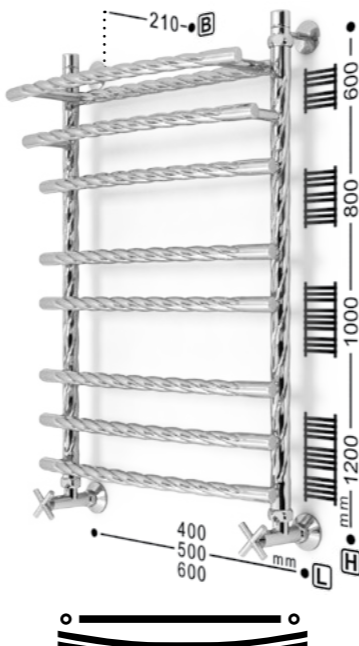

J ultra VINTAGE

F ultra VINTAGE

R ultra VINTAGE

RF ultra VINTAGE

i ultra VINTAGE

iF ultra VINTAGE

F ultra MAX VINTAGE

H ultra VINTAGE

J ultra MAX

F ultra MAX

Универсальное подключение

- Варианты подключения:**
- нижнее
 - диагональное
 - вертикальное
- Л** размер нижнего подключения
Н размер вертикального подключения
В габарит от стены

ДРУГИЕ ВАРИАНТЫ ИСПОЛНЕНИЯ

Электрический полотенцесушитель

полотенцесушитель с данным знаком не имеет боковой конфигурации

расположение тэна: правое/левое

220V
300W

МАТЕРИАЛ

труба из нержавеющей стали

ЦВЕТОВЫЕ РЕШЕНИЯ

для подключения потребуются 2 соединительных элемента угловых/прямых

P**A****AC****AW ultra****M****D****DW****DW ultra****U****EU****U ultra****iU ultra****ПОДКЛЮЧЕНИЕ****МАТЕРИАЛ**

труба из нержавеющей стали