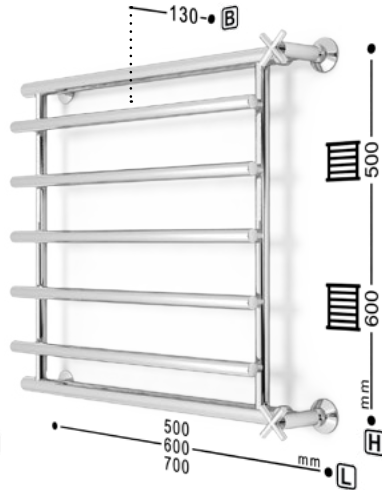

P

A

AC

AW ultra

M

D

DW

DW ultra

U

EU

U ultra

iU ultra

ПОДКЛЮЧЕНИЕ

МАТЕРИАЛ

труба из нержавеющей стали

ЦВЕТОВЫЕ РЕШЕНИЯ

ЗОЛОТО   АНТИЧНАЯ БРОНЗА   АНТИЧНАЯ МЕДЬ

- **L** габарит без учета соединительных элементов
- **H** размер подключения
- **B** габарит от стены

рабочее давление 3-16 бар
давление испытания 40 бар

гарантия на изделие составляет 5 лет

для подключения потребуются 2 соединительных элемента угловых/прямых