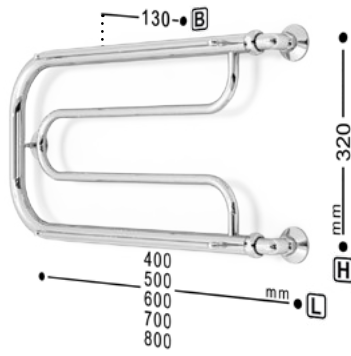

P

A

AC

AW ultra

M

D

DW

DW ultra

U

EU

U ultra

iU ultra

ПОДКЛЮЧЕНИЕ

МАТЕРИАЛ

труба из нержавеющей стали

ЦВЕТОВЫЕ РЕШЕНИЯ

ЗОЛОТО   АНТИЧНАЯ БРОНЗА   АНТИЧНАЯ МЕДЬ

- **L** габарит без учета соединительных элементов
- **H** размер подключения
- **B** габарит от стены

рабочее давление 3-16 бар
давление испытания 40 бар

гарантия на изделие составляет 5 лет

для подключения потребуются 2 соединительных элемента угловых/прямых