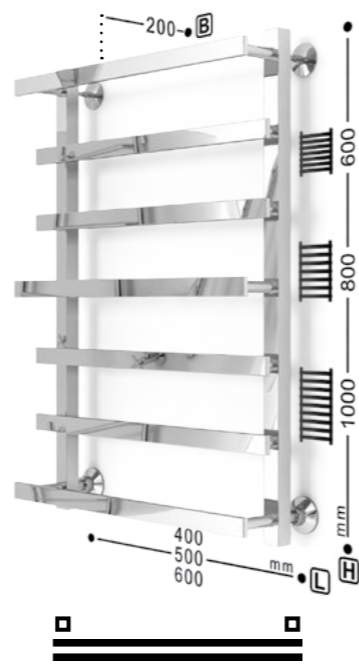

ПОЛОТЕНЦЕСУШИТЕЛИ ИЗ НЕРЖАВЕЮЩЕЙ СТАЛИ

БЛЕСТЯЩИЙ РЕЗУЛЬТАТ

+7(499) 409-22-33, +7(499) 408-20-26 www.zigzag-line.ru

J ultra FLAT**F ultra FLAT****G ultra FLAT****H ultra FLAT****R ultra FLAT****RF ultra FLAT****L ultra FLAT****Z ultra FLAT****J pro****JF pro****H pro****HF pro****K pro****KF pro****Q pro****QF pro****W pro****WF pro****МАТЕРИАЛ**
труба из нержавеющей стали**ЦВЕТОВЫЕ РЕШЕНИЯ****J ultra MAX pro****F ultra MAX pro**

J ultra VINTAGE

F ultra VINTAGE

R ultra VINTAGE

RF ultra VINTAGE

i ultra VINTAGE

iF ultra VINTAGE

F ultra MAX VINTAGE

H ultra VINTAGE

J ultra MAX

F ultra MAX

Универсальное подключение

- Варианты подключения:**
- нижнее
 - диагональное
 - вертикальное
- Л** размер нижнего подключения
Н размер вертикального подключения
В габарит от стены

ДРУГИЕ ВАРИАНТЫ ИСПОЛНЕНИЯ

Электрический полотенцесушитель

полотенцесушитель с данным знаком не имеет боковой конфигурации

расположение тэна: правое/левое

220V
300W

МАТЕРИАЛ

труба из нержавеющей стали

ЦВЕТОВЫЕ РЕШЕНИЯ