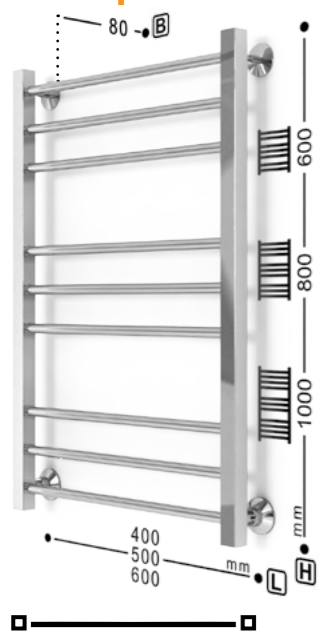

ПОЛОТЕНЦЕСУШИТЕЛИ ИЗ НЕРЖАВЕЮЩЕЙ СТАЛИ

БЛЕСТЯЩИЙ РЕЗУЛЬТАТ

+7(499) 409-22-33, +7(499) 408-20-26 www.zigzag-line.ru

J ultra FLAT**F ultra FLAT****G ultra FLAT****H ultra FLAT****R ultra FLAT****RF ultra FLAT****L ultra FLAT****Z ultra FLAT****J pro****JF pro****H pro****HF pro****K pro****KF pro****Q pro****QF pro****W pro****WF pro****МАТЕРИАЛ**
труба из нержавеющей стали**ЦВЕТОВЫЕ РЕШЕНИЯ****J ultra MAX pro****F ultra MAX pro**

J ultra VINTAGE

F ultra VINTAGE

R ultra VINTAGE

RF ultra VINTAGE

i ultra VINTAGE

iF ultra VINTAGE

F ultra MAX VINTAGE

H ultra VINTAGE

J ultra MAX

F ultra MAX

Универсальное подключение

- Варианты подключения:**
- нижнее
 - диагональное
 - вертикальное
- Л** размер нижнего подключения
Н размер вертикального подключения
В габарит от стены

ДРУГИЕ ВАРИАНТЫ ИСПОЛНЕНИЯ

Электрический полотенцесушитель

полотенцесушитель с данным знаком не имеет боковой конфигурации

расположение тэна: правое/левое

220V
300W

МАТЕРИАЛ

труба из нержавеющей стали

ЦВЕТОВЫЕ РЕШЕНИЯ