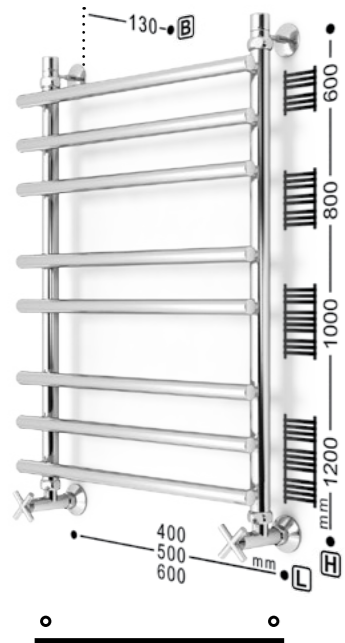

J ultra VINTAGE

F ultra VINTAGE

R ultra VINTAGE

RF ultra VINTAGE

i ultra VINTAGE

iF ultra VINTAGE

F ultra MAX VINTAGE

H ultra VINTAGE

J ultra

F ultra

H ultra

iF ultra

R ultra

RF ultra

V ultra

VF ultra

J ultra MAX

F ultra MAX

Универсальное подключение

1. **Варианты подключения:**
2. нижнее
   - диагональное
   - вертикальное
3. **Л** размер нижнего подключения
   Н размер вертикального подключения
   В габарит от стены

ДРУГИЕ ВАРИАНТЫ ИСПОЛНЕНИЯ

Электрический полотенцесушитель

полотенцесушитель с данным знаком не имеет боковой конфигурации

расположение тэна: правое/левое

220V
300W

МАТЕРИАЛ

труба из нержавеющей стали

ЦВЕТОВЫЕ РЕШЕНИЯ

золото   античная бронза   античная медь

защитное полимерное покрытие от блуждающих токов (электрокоррозия), опция

рабочее давление 3-16 бар
давление испытания 40 бар

гарантия на изделие составляет 5 лет

для подключения потребуются 2 соединительных элемента угловых/прямых

W ultra

L ultra