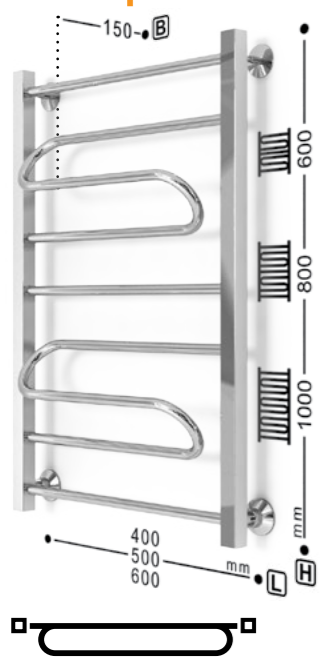

ПОЛОТЕНЦЕСУШИТЕЛИ ИЗ НЕРЖАВЕЮЩЕЙ СТАЛИ

БЛЕСТЯЩИЙ РЕЗУЛЬТАТ

+7(499) 409-22-33, +7(499) 408-20-26 www.zigzag-line.ru

J ultra FLAT**F ultra FLAT****G ultra FLAT****H ultra FLAT****R ultra FLAT****RF ultra FLAT****L ultra FLAT****Z ultra FLAT****J pro****JF pro****H pro****HF pro****K pro****KF pro****Q pro****QF pro****W pro****WF pro****МАТЕРИАЛ**
труба из нержавеющей стали**ЦВЕТОВЫЕ РЕШЕНИЯ****J ultra MAX pro****F ultra MAX pro**

J ultra VINTAGE

F ultra VINTAGE

R ultra VINTAGE

RF ultra VINTAGE

i ultra VINTAGE

iF ultra VINTAGE

F ultra MAX VINTAGE

H ultra VINTAGE

J ultra MAX

F ultra MAX

Универсальное подключение

- Варианты подключения:**
- нижнее
 - диагональное
 - вертикальное
- Л** размер нижнего подключения
Н размер вертикального подключения
В габарит от стены

ДРУГИЕ ВАРИАНТЫ ИСПОЛНЕНИЯ

Электрический полотенцесушитель

полотенцесушитель с данным знаком не имеет боковой конфигурации

расположение тэна: правое/левое

220V
300W

МАТЕРИАЛ

труба из нержавеющей стали

ЦВЕТОВЫЕ РЕШЕНИЯ