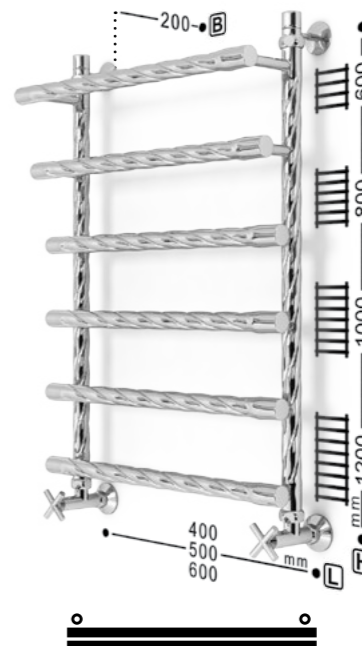

ПОЛОТЕНЦЕСУШИТЕЛИ ИЗ НЕРЖАВЕЮЩЕЙ СТАЛИ

БЛЕСТЯЩИЙ РЕЗУЛЬТАТ

+7(499) 409-22-33, +7(499) 408-20-26 www.zigzag-line.ru

J ultra FLAT**F ultra FLAT****G ultra FLAT****H ultra FLAT****R ultra FLAT****RF ultra FLAT****L ultra FLAT****Z ultra FLAT****J pro****JF pro****H pro****HF pro****K pro****KF pro****Q pro****QF pro****W pro****WF pro****МАТЕРИАЛ**
труба из нержавеющей стали**ЦВЕТОВЫЕ РЕШЕНИЯ****J ultra MAX pro****F ultra MAX pro**

J ultra VINTAGE

F ultra VINTAGE

R ultra VINTAGE

RF ultra VINTAGE

i ultra VINTAGE

iF ultra VINTAGE

F ultra MAX VINTAGE

H ultra VINTAGE

J ultra MAX

F ultra MAX

Универсальное подключение

- Варианты подключения:**
- нижнее
 - диагональное
 - вертикальное
- Л** размер нижнего подключения
Н размер вертикального подключения
В габарит от стены

ДРУГИЕ ВАРИАНТЫ ИСПОЛНЕНИЯ

Электрический полотенцесушитель

полотенцесушитель с данным знаком не имеет боковой конфигурации

расположение тэна: правое/левое

220V
300W

МАТЕРИАЛ

труба из нержавеющей стали

ЦВЕТОВЫЕ РЕШЕНИЯ