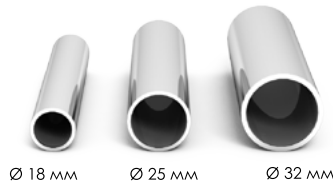

МАТЕРИАЛ

труба из нержавеющей стали