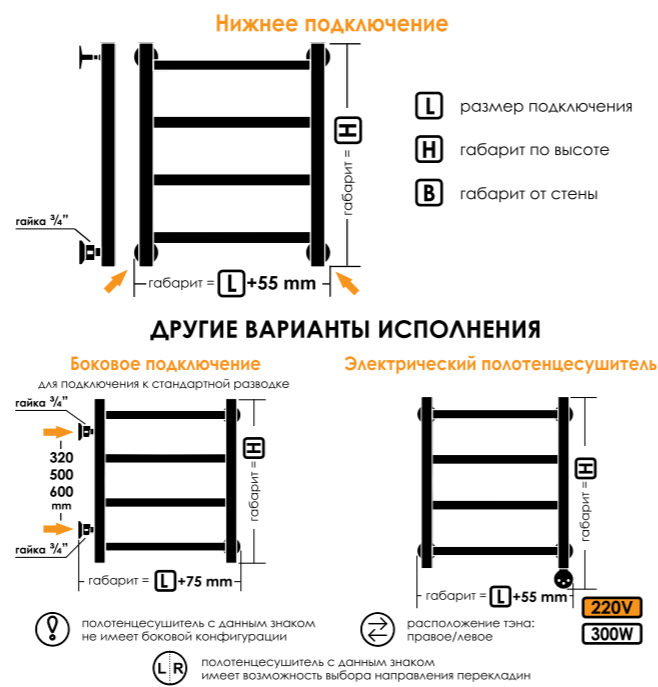

ПОЛОТЕНЦЕСУШИТЕЛИ ИЗ НЕРЖАВЕЮЩЕЙ СТАЛИ

БЛЕСТЯЩИЙ РЕЗУЛЬТАТ

+7(499) 409-22-33, +7(499) 408-20-26 www.zigzag-line.ru

J ultra FLAT**F ultra FLAT****G ultra FLAT****H ultra FLAT****R ultra FLAT****RF ultra FLAT****L ultra FLAT****Z ultra FLAT****J pro****JF pro****H pro****HF pro****K pro****KF pro****Q pro****QF pro****W pro****WF pro****МАТЕРИАЛ**
труба из нержавеющей стали**ЦВЕТОВЫЕ РЕШЕНИЯ****J ultra MAX pro****F ultra MAX pro**