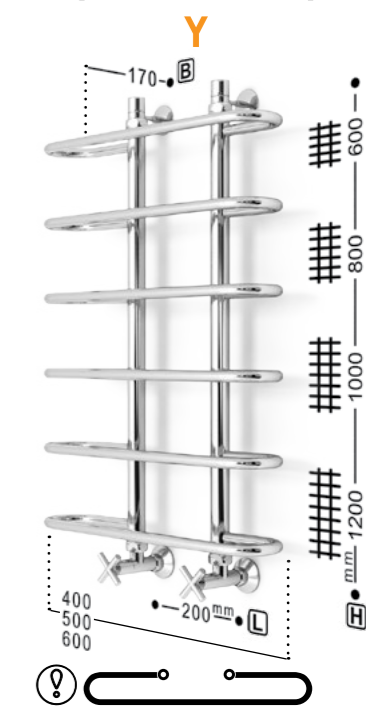

W ultra

L ultra

Универсальное подключение

Варианты подключения:

- нижнее
- диагональное
- вертикальное
- размер нижнего подключения
- размер вертикального подключения
- габарит от стены

ДРУГИЕ ВАРИАНТЫ ИСПОЛНЕНИЯ

- полотенцесушитель с данным знаком не имеет боковой конфигурации
- полотенцесушитель с данным знаком можно переворачивать
- расположение тэна: правое/левое
- гарантия на изделие составляет 5 лет

МАТЕРИАЛ
труба из нержавеющей стали

ЦВЕТОВЫЕ РЕШЕНИЯ

- золото
- античная бронза
- античная медь

защитное полимерное покрытие от блуждающих токов (электрокоррозия), опция

рабочее давление 3-16 бар
давление испытания 40 бар

гарантия на изделие составляет 5 лет

для подключения потребуются 2 соединительных элемента угловых/прямых

P**A****AC****AW ultra****M****D****DW****DW ultra****U****EU****U ultra****iU ultra****ПОДКЛЮЧЕНИЕ****МАТЕРИАЛ**

труба из нержавеющей стали