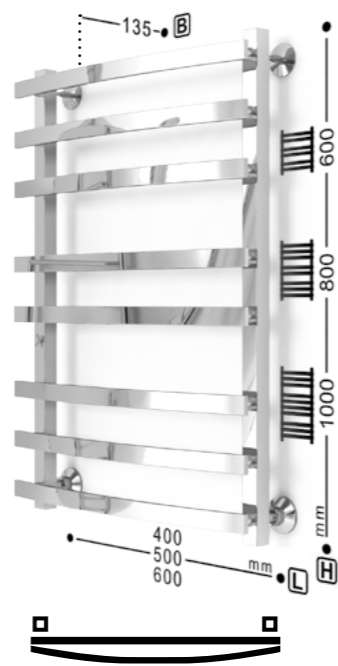

ПОЛОТЕНЦЕСУШИТЕЛИ ИЗ НЕРЖАВЕЮЩЕЙ СТАЛИ

БЛЕСТЯЩИЙ РЕЗУЛЬТАТ

+7(499) 409-22-33, +7(499) 408-20-26 www.zigzag-line.ru

J ultra FLAT**F ultra FLAT****G ultra FLAT****H ultra FLAT****R ultra FLAT****RF ultra FLAT****L ultra FLAT****Z ultra FLAT****J pro****JF pro****H pro****HF pro****K pro****KF pro****Q pro****QF pro****W pro****WF pro****МАТЕРИАЛ**
труба из нержавеющей стали**ЦВЕТОВЫЕ РЕШЕНИЯ****J ultra MAX pro****F ultra MAX pro**

J ultra MAX

F ultra MAX

Универсальное подключение

- Варианты подключения:**
- нижнее
 - диагональное
 - вертикальное
- Л** размер нижнего подключения
Н размер вертикального подключения
В габарит от стены

ДРУГИЕ ВАРИАНТЫ ИСПОЛНЕНИЯ

Электрический полотенцесушитель

полотенцесушитель с данным знаком не имеет боковой конфигурации

расположение тэна: правое/левое

220V
300W

МАТЕРИАЛ

труба из нержавеющей стали

ЦВЕТОВЫЕ РЕШЕНИЯ

для подключения потребуются 2 соединительных элемента угловых/прямых

P**A****AC****AW ultra****M****D****DW****DW ultra****U****EU****U ultra****iU ultra****ПОДКЛЮЧЕНИЕ****МАТЕРИАЛ**

труба из нержавеющей стали