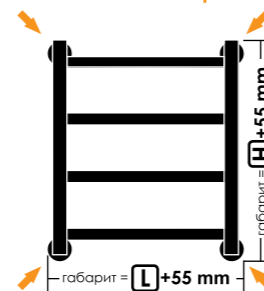

J ultra MAX

F ultra MAX

Универсальное подключение

- Варианты подключения:**
- нижнее
 - диагональное
 - вертикальное
- Л** размер нижнего подключения
Н размер вертикального подключения
В габарит от стены