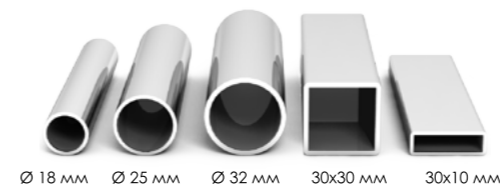

ПОЛОТЕНЦЕСУШИТЕЛИ ИЗ НЕРЖАВЕЮЩЕЙ СТАЛИ

БЛЕСТЯЩИЙ РЕЗУЛЬТАТ

+7(499) 409-22-33, +7(499) 408-20-26 www.zigzag-line.ru

J ultra FLAT**F ultra FLAT****G ultra FLAT****H ultra FLAT****R ultra FLAT****RF ultra FLAT****L ultra FLAT****Z ultra FLAT****J pro****JF pro****H pro****HF pro****K pro****KF pro****Q pro****QF pro****W pro****WF pro****МАТЕРИАЛ**
труба из нержавеющей стали**ЦВЕТОВЫЕ РЕШЕНИЯ****J ultra MAX pro****F ultra MAX pro**

J ultra VINTAGE

F ultra VINTAGE

R ultra VINTAGE

RF ultra VINTAGE

i ultra VINTAGE

iF ultra VINTAGE

F ultra MAX VINTAGE

H ultra VINTAGE

J ultra MAX

F ultra MAX

Универсальное подключение

- Варианты подключения:**
- нижнее
 - диагональное
 - вертикальное
- Л** размер нижнего подключения
Н размер вертикального подключения
В габарит от стены