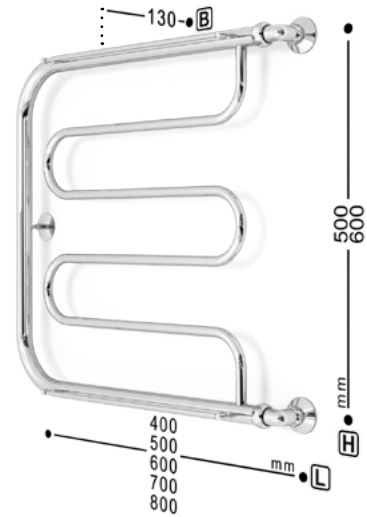

P

A

AC

AW ultra

M

D

DW

DW ultra

U

EU

U ultra

iU ultra

ПОДКЛЮЧЕНИЕ

МАТЕРИАЛ

труба из нержавеющей стали

ЦВЕТОВЫЕ РЕШЕНИЯ

ЗОЛОТО   АНТИЧНАЯ БРОНЗА   АНТИЧНАЯ МЕДЬ

- **L** габарит без учета соединительных элементов
- **H** размер подключения
- **B** габарит от стены

рабочее давление 3-16 бар
давление испытания 40 бар

гарантия на изделие составляет 5 лет

для подключения потребуются 2 соединительных элемента угловых/прямых