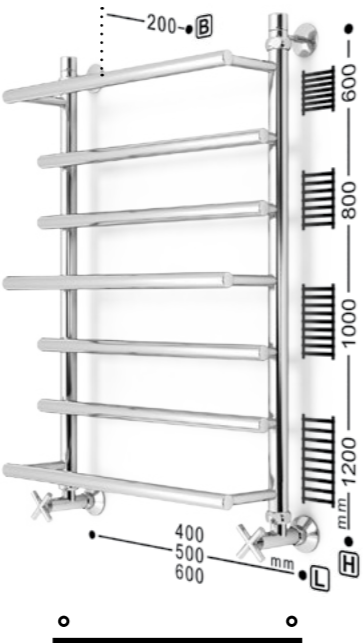

J ultra VINTAGE

F ultra VINTAGE

R ultra VINTAGE

RF ultra VINTAGE

i ultra VINTAGE

iF ultra VINTAGE

F ultra MAX VINTAGE

H ultra VINTAGE

J ultra

F ultra

H ultra

iF ultra

R ultra

RF ultra

V ultra

VF ultra

J ultra MAX

F ultra MAX

Универсальное подключение

1. **Варианты подключения:**
2. нижнее
   - диагональное
   - вертикальное
3. **Л** размер нижнего подключения
   Н размер вертикального подключения
   В габарит от стены

ДРУГИЕ ВАРИАНТЫ ИСПОЛНЕНИЯ

Электрический полотенцесушитель

полотенцесушитель с данным знаком не имеет боковой конфигурации

расположение тэна: правое/левое

220V
300W

МАТЕРИАЛ

труба из нержавеющей стали

ЦВЕТОВЫЕ РЕШЕНИЯ

золото   античная бронза   античная медь

защитное полимерное покрытие от блуждающих токов (электрокоррозия), опция

рабочее давление 3-16 бар
давление испытания 40 бар

гарантия на изделие составляет 5 лет

для подключения потребуются 2 соединительных элемента угловых/прямых

W ultra

L ultra