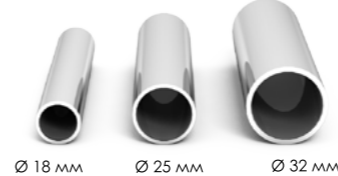

МАТЕРИАЛ
труба из нержавеющей стали