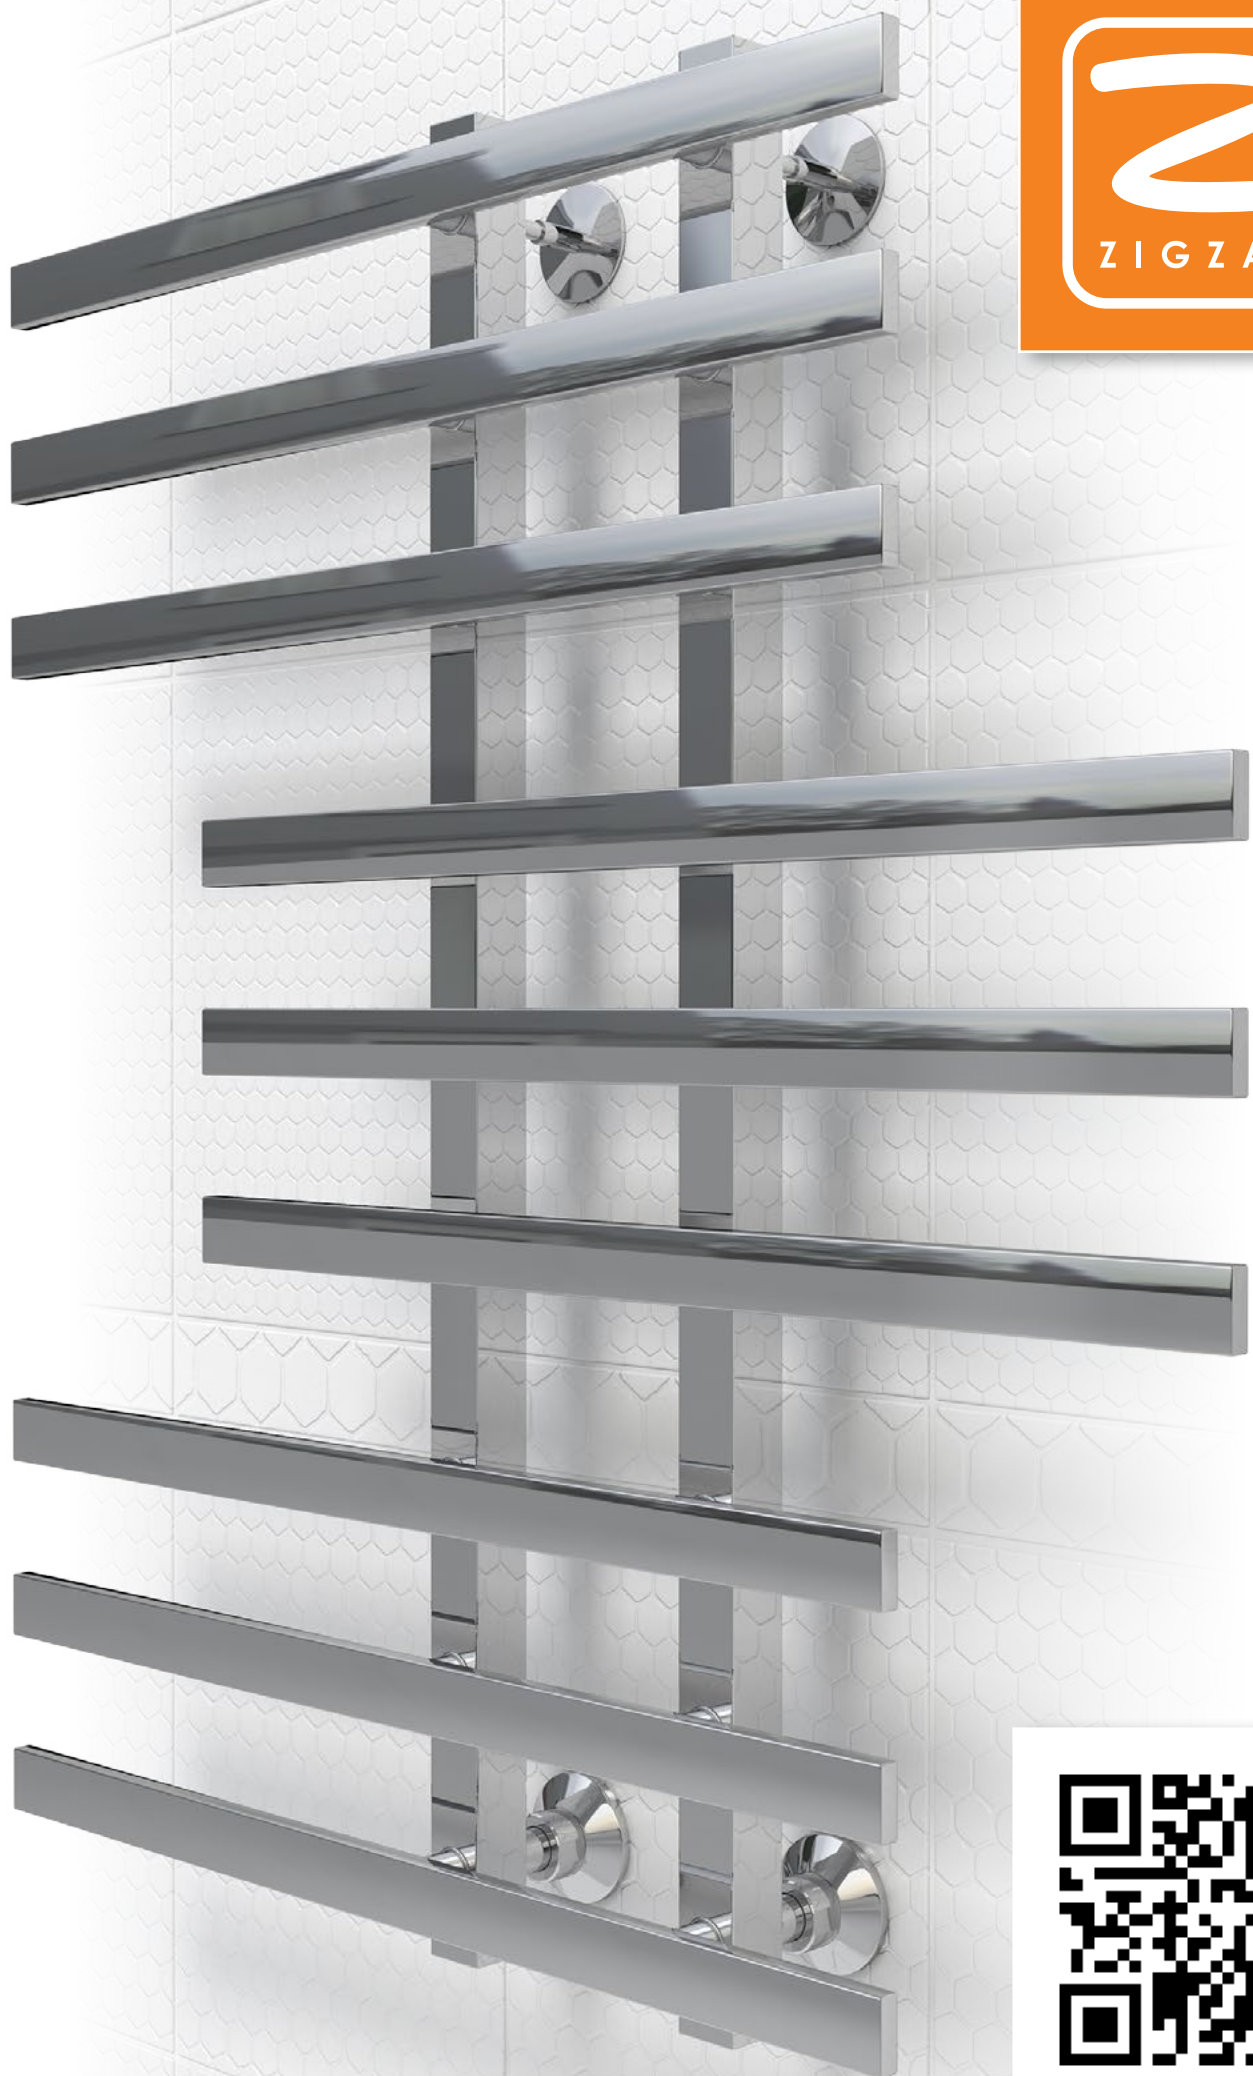

ПОЛОТЕНЦЕСУШИТЕЛИ ИЗ НЕРЖАВЕЮЩЕЙ СТАЛИ

БЛЕСТЯЩИЙ РЕЗУЛЬТАТ

+7(499) 409-22-33, +7(499) 408-20-26 www.zigzag-line.ru

J ultra FLAT**F ultra FLAT****G ultra FLAT****H ultra FLAT****R ultra FLAT****RF ultra FLAT****L ultra FLAT****Z ultra FLAT****J pro****JF pro****H pro****HF pro****K pro****KF pro****Q pro****QF pro****W pro****WF pro****МАТЕРИАЛ**
труба из нержавеющей стали**ЦВЕТОВЫЕ РЕШЕНИЯ****J ultra MAX pro****F ultra MAX pro**