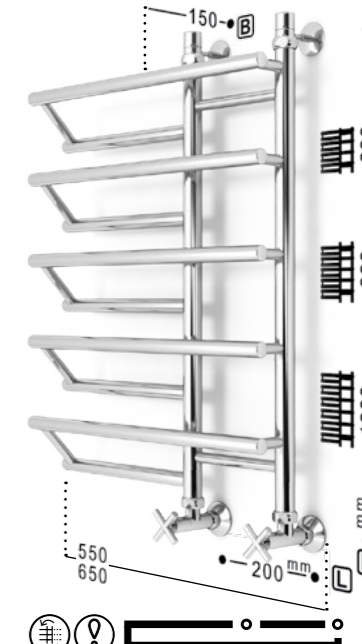

ДРУГИЕ ВАРИАНТЫ ИСПОЛНЕНИЯ

Электрический полотенцесушитель

полотенцесушитель с данным знаком не имеет боковой конфигурации

расположение тэна: правое/левое

220V
300W

МАТЕРИАЛ

труба из нержавеющей стали

ЦВЕТОВЫЕ РЕШЕНИЯ

золото античная бронза античная медь

защитное полимерное покрытие от блуждающих токов (электрокоррозия), опция

рабочее давление 3-16 бар
давление испытания 40 бар

гарантия на изделие составляет 5 лет

для подключения потребуются 2 соединительных элемента угловых/прямых

W ultra

L ultra

Универсальное подключение

Варианты подключения:

- нижнее
- диагональное
- вертикальное
- размер нижнего подключения
- размер вертикального подключения
- габарит от стены

ДРУГИЕ ВАРИАНТЫ ИСПОЛНЕНИЯ

для подключения потребуются 2 соединительных элемента угловых/прямых

P**A****AC****AW ultra****M****D****DW****DW ultra****U****EU****U ultra****iU ultra****ПОДКЛЮЧЕНИЕ****МАТЕРИАЛ**

труба из нержавеющей стали