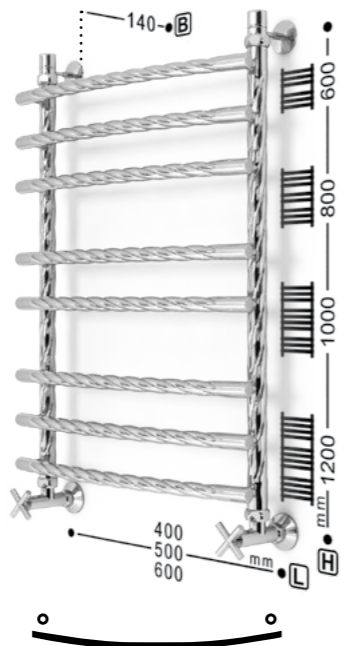

R ultra VINTAGE