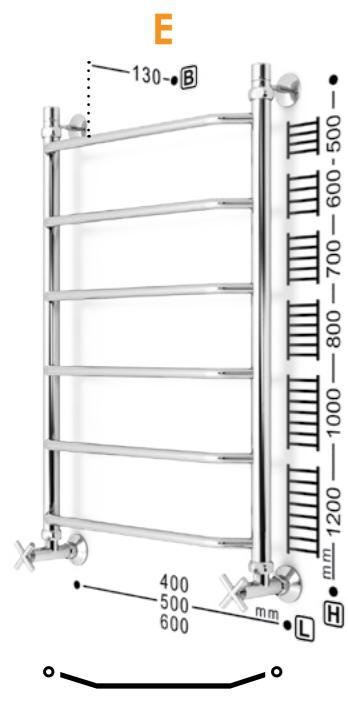

ДРУГИЕ ВАРИАНТЫ ИСПОЛНЕНИЯ

Электрический полотенцесушитель

полотенцесушитель с данным знаком не имеет боковой конфигурации

расположение тэна: правое/левое

220V
300W

МАТЕРИАЛ

труба из нержавеющей стали

ЦВЕТОВЫЕ РЕШЕНИЯ

золото античная бронза античная медь

защитное полимерное покрытие от блуждающих токов (электрокоррозия), опция

рабочее давление 3-16 бар
давление испытания 40 бар

гарантия на изделие составляет 5 лет

для подключения потребуются 2 соединительных элемента угловых/прямых

W ultra

L ultra

Универсальное подключение

Варианты подключения:

- нижнее
- диагональное
- вертикальное
- размер нижнего подключения
- размер вертикального подключения
- габарит от стены

ДРУГИЕ ВАРИАНТЫ ИСПОЛНЕНИЯ

для подключения потребуются 2 соединительных элемента угловых/прямых

P**A****AC****AW ultra****M****D****DW****DW ultra****U****EU****U ultra****iU ultra****ПОДКЛЮЧЕНИЕ****МАТЕРИАЛ**

труба из нержавеющей стали