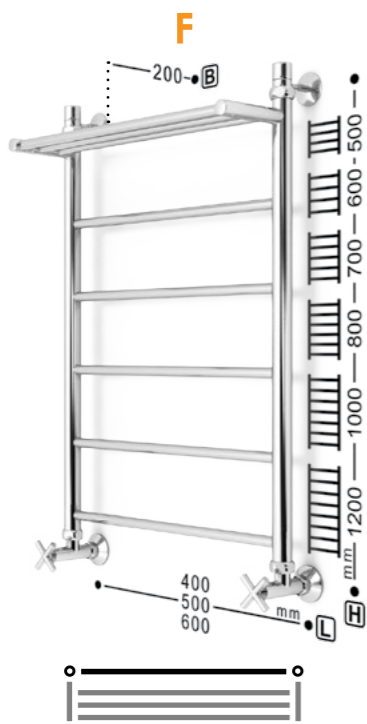

J ultra MAX

F ultra MAX

Универсальное подключение

- Варианты подключения:**
- нижнее
 - диагональное
 - вертикальное
- Л** размер нижнего подключения
Н размер вертикального подключения
В габарит от стены

W ultra

L ultra

Универсальное подключение

Варианты подключения:

- нижнее
- диагональное
- вертикальное
- размер нижнего подключения
- размер вертикального подключения
- габарит от стены

ДРУГИЕ ВАРИАНТЫ ИСПОЛНЕНИЯ

для подключения потребуются 2 соединительных элемента угловых/прямых

P**A****AC****AW ultra****M****D****DW****DW ultra****U****EU****U ultra****iU ultra****ПОДКЛЮЧЕНИЕ****МАТЕРИАЛ**

труба из нержавеющей стали