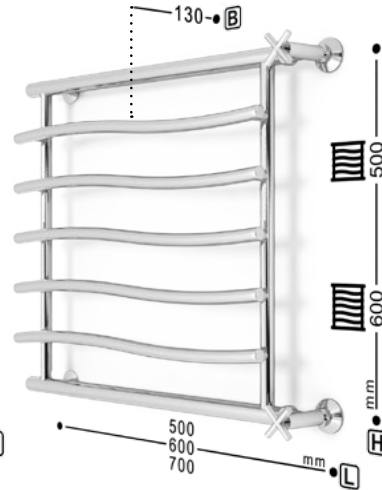

P

A

AC

AW ultra

M

D

DW

DW ultra

U

EU

U ultra

iU ultra

ПОДКЛЮЧЕНИЕ

МАТЕРИАЛ

труба из нержавеющей стали

ЦВЕТОВЫЕ РЕШЕНИЯ

ЗОЛОТО   АНТИЧНАЯ БРОНЗА   АНТИЧНАЯ МЕДЬ

- **L** габарит без учета соединительных элементов
- **H** размер подключения
- **B** габарит от стены

рабочее давление 3-16 бар
давление испытания 40 бар

гарантия на изделие составляет 5 лет

для подключения потребуются 2 соединительных элемента угловых/прямых