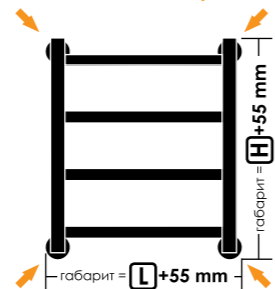

W ultra

L ultra

Универсальное подключение

Варианты подключения:

- нижнее
- диагональное
- вертикальное
- размер нижнего подключения
- размер вертикального подключения
- габарит от стены

ДРУГИЕ ВАРИАНТЫ ИСПОЛНЕНИЯ