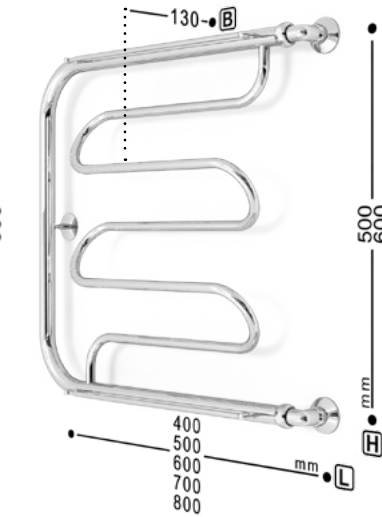

P

A

AC

AW ultra

M

D

DW

DW ultra

U

EU

U ultra

iU ultra

ПОДКЛЮЧЕНИЕ

МАТЕРИАЛ

труба из нержавеющей стали

ЦВЕТОВЫЕ РЕШЕНИЯ

ЗОЛОТО   АНТИЧНАЯ БРОНЗА   АНТИЧНАЯ МЕДЬ

- **L** габарит без учета соединительных элементов
- **H** размер подключения
- **B** габарит от стены

рабочее давление 3-16 бар
давление испытания 40 бар

гарантия на изделие составляет 5 лет

для подключения потребуются 2 соединительных элемента угловых/прямых