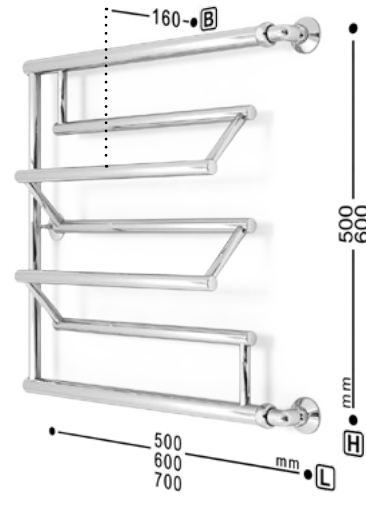

P

A

AC

AW ultra

M

D

DW

DW ultra

U

EU

U ultra

iU ultra

ПОДКЛЮЧЕНИЕ

МАТЕРИАЛ

труба из нержавеющей стали

ЦВЕТОВЫЕ РЕШЕНИЯ

ЗОЛОТО   АНТИЧНАЯ БРОНЗА   АНТИЧНАЯ МЕДЬ

- **L** габарит без учета соединительных элементов
- **H** размер подключения
- **B** габарит от стены

рабочее давление 3-16 бар
давление испытания 40 бар

гарантия на изделие составляет 5 лет

для подключения потребуются 2 соединительных элемента угловых/прямых