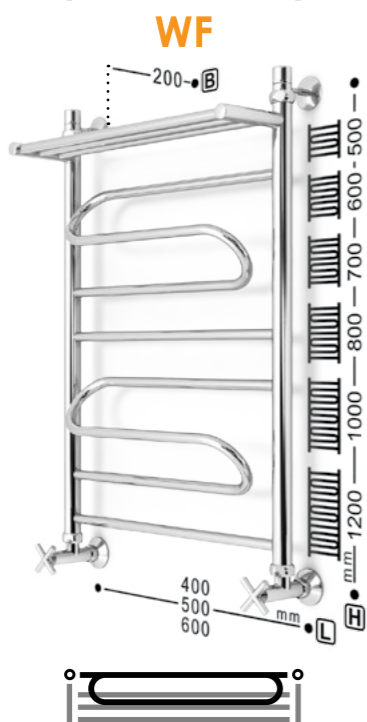

J ultra MAX

F ultra MAX

Универсальное подключение

- Варианты подключения:**
- нижнее
 - диагональное
 - вертикальное
- Л** размер нижнего подключения
Н размер вертикального подключения
В габарит от стены

ДРУГИЕ ВАРИАНТЫ ИСПОЛНЕНИЯ

Электрический полотенцесушитель

полотенцесушитель с данным знаком не имеет боковой конфигурации

расположение тэна: правое/левое

220V
300W

МАТЕРИАЛ

труба из нержавеющей стали

ЦВЕТОВЫЕ РЕШЕНИЯ

W ultra

L ultra

Универсальное подключение

Варианты подключения:

- нижнее
- диагональное
- вертикальное
- размер нижнего подключения
- размер вертикального подключения
- габарит от стены

ДРУГИЕ ВАРИАНТЫ ИСПОЛНЕНИЯ

для подключения потребуются 2 соединительных элемента угловых/прямых

P**A****AC****AW ultra****M****D****DW****DW ultra****U****EU****U ultra****iU ultra****ПОДКЛЮЧЕНИЕ****МАТЕРИАЛ**

труба из нержавеющей стали