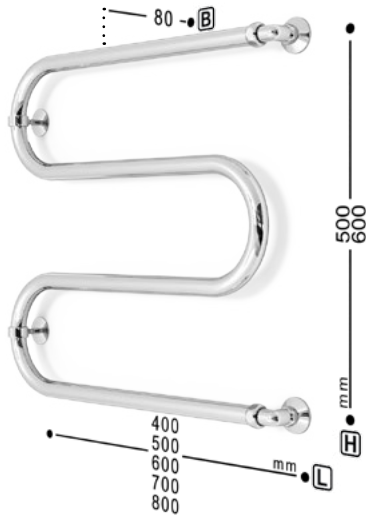

P

A

AC

AW ultra

M

D

DW

DW ultra

U

EU

U ultra

iU ultra

ПОДКЛЮЧЕНИЕ

МАТЕРИАЛ

труба из нержавеющей стали

ЦВЕТОВЫЕ РЕШЕНИЯ

ЗОЛОТО   АНТИЧНАЯ БРОНЗА   АНТИЧНАЯ МЕДЬ

- **L** габарит без учета соединительных элементов
- **H** размер подключения
- **B** габарит от стены

рабочее давление 3-16 бар
давление испытания 40 бар

гарантия на изделие составляет 5 лет

для подключения потребуются 2 соединительных элемента угловых/прямых