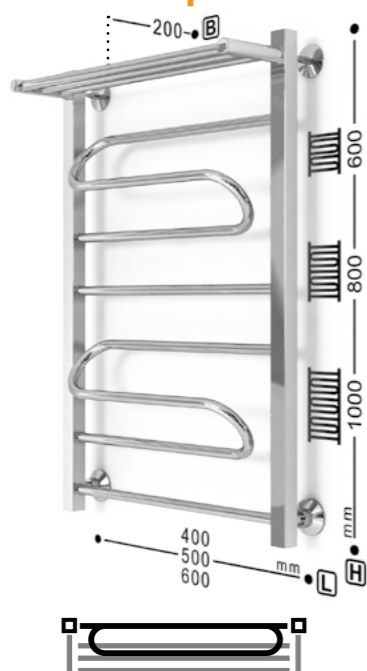

ПОЛОТЕНЦЕСУШИТЕЛИ ИЗ НЕРЖАВЕЮЩЕЙ СТАЛИ

БЛЕСТЯЩИЙ РЕЗУЛЬТАТ

+7(499) 409-22-33, +7(499) 408-20-26 www.zigzag-line.ru

J ultra FLAT**F ultra FLAT****G ultra FLAT****H ultra FLAT****R ultra FLAT****RF ultra FLAT****L ultra FLAT****Z ultra FLAT****J pro****JF pro****H pro****HF pro****K pro****KF pro****Q pro****QF pro****W pro****WF pro****МАТЕРИАЛ**
труба из нержавеющей стали**ЦВЕТОВЫЕ РЕШЕНИЯ****J ultra MAX pro****F ultra MAX pro**

J ultra VINTAGE

F ultra VINTAGE

R ultra VINTAGE

RF ultra VINTAGE

i ultra VINTAGE

iF ultra VINTAGE

F ultra MAX VINTAGE

H ultra VINTAGE

J ultra MAX

F ultra MAX

Универсальное подключение

- Варианты подключения:**
- нижнее
 - диагональное
 - вертикальное
- Л** размер нижнего подключения
Н размер вертикального подключения
В габарит от стены

ДРУГИЕ ВАРИАНТЫ ИСПОЛНЕНИЯ

Электрический полотенцесушитель

полотенцесушитель с данным знаком не имеет боковой конфигурации

расположение тэна: правое/левое

220V
300W

МАТЕРИАЛ

труба из нержавеющей стали

ЦВЕТОВЫЕ РЕШЕНИЯ