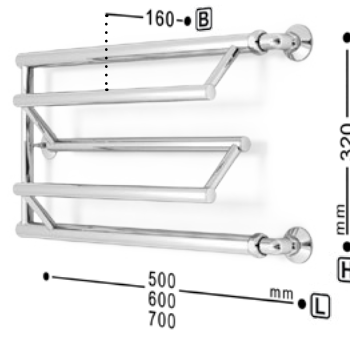

P

A

AC

AW ultra

M

D

DW

DW ultra

U

EU

U ultra

iU ultra

ПОДКЛЮЧЕНИЕ

МАТЕРИАЛ

труба из нержавеющей стали

ЦВЕТОВЫЕ РЕШЕНИЯ

ЗОЛОТО   АНТИЧНАЯ БРОНЗА   АНТИЧНАЯ МЕДЬ

- **L** габарит без учета соединительных элементов
- **H** размер подключения
- **B** габарит от стены

рабочее давление 3-16 бар
давление испытания 40 бар

гарантия на изделие составляет 5 лет

для подключения потребуются 2 соединительных элемента угловых/прямых