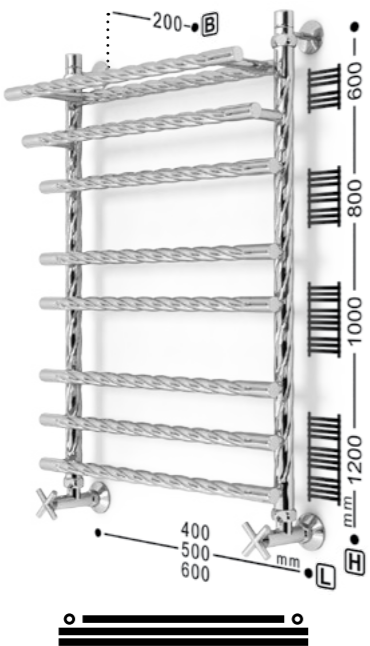

F ultra VINTAGE