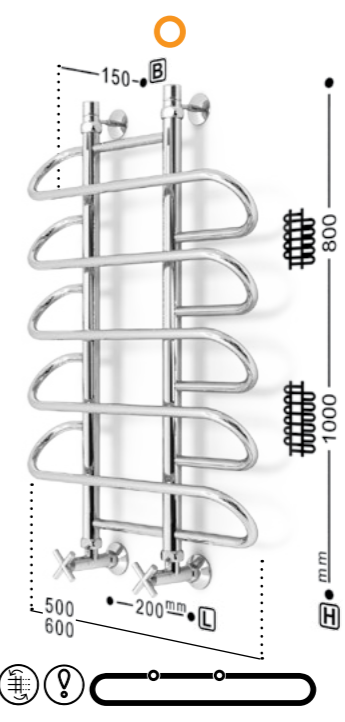

W ultra

L ultra

Универсальное подключение

Варианты подключения:

- нижнее
- диагональное
- вертикальное
- размер нижнего подключения
- размер вертикального подключения
- габарит от стены

ДРУГИЕ ВАРИАНТЫ ИСПОЛНЕНИЯ

- полотенцесушитель с данным знаком не имеет боковой конфигурации
- полотенцесушитель с данным знаком можно переворачивать
- расположение тэна: правое/левое
- гарантия на изделие составляет 5 лет

МАТЕРИАЛ
труба из нержавеющей стали

ЦВЕТОВЫЕ РЕШЕНИЯ

- золото
- античная бронза
- античная медь

защитное полимерное покрытие от блуждающих токов (электрокоррозия), опция

рабочее давление 3-16 бар
давление испытания 40 бар

гарантия на изделие составляет 5 лет

для подключения потребуются 2 соединительных элемента угловых/прямых

P**A****AC****AW ultra****M****D****DW****DW ultra****U****EU****U ultra****iU ultra****ПОДКЛЮЧЕНИЕ****МАТЕРИАЛ**

труба из нержавеющей стали