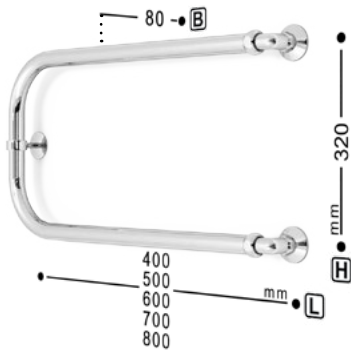

P

A

AC

AW ultra

M

D

DW

DW ultra

U

EU

U ultra

iU ultra

ПОДКЛЮЧЕНИЕ

МАТЕРИАЛ

труба из нержавеющей стали

ЦВЕТОВЫЕ РЕШЕНИЯ

ЗОЛОТО   АНТИЧНАЯ БРОНЗА   АНТИЧНАЯ МЕДЬ

- **L** габарит без учета соединительных элементов
- **H** размер подключения
- **B** габарит от стены

рабочее давление 3-16 бар
давление испытания 40 бар

гарантия на изделие составляет 5 лет

для подключения потребуются 2 соединительных элемента угловых/прямых