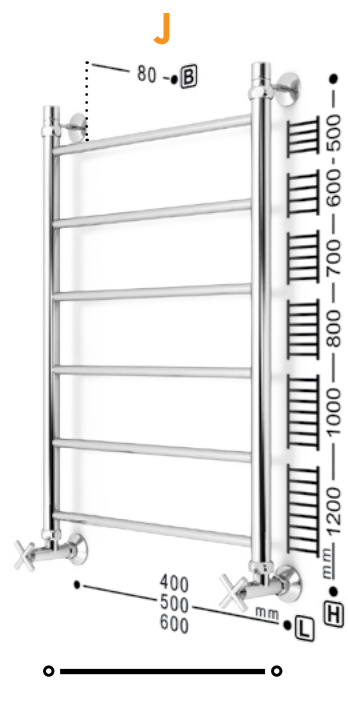

ДРУГИЕ ВАРИАНТЫ ИСПОЛНЕНИЯ

Электрический полотенцесушитель

полотенцесушитель с данным знаком не имеет боковой конфигурации

расположение тэна: правое/левое

220V
300W

МАТЕРИАЛ

труба из нержавеющей стали

ЦВЕТОВЫЕ РЕШЕНИЯ

W ultra

L ultra

Универсальное подключение

Варианты подключения:

- нижнее
- диагональное
- вертикальное
- размер нижнего подключения
- размер вертикального подключения
- габарит от стены

ДРУГИЕ ВАРИАНТЫ ИСПОЛНЕНИЯ

для подключения потребуются 2 соединительных элемента угловых/прямых

P**A****AC****AW ultra****M****D****DW****DW ultra****U****EU****U ultra****iU ultra****ПОДКЛЮЧЕНИЕ****МАТЕРИАЛ**

труба из нержавеющей стали