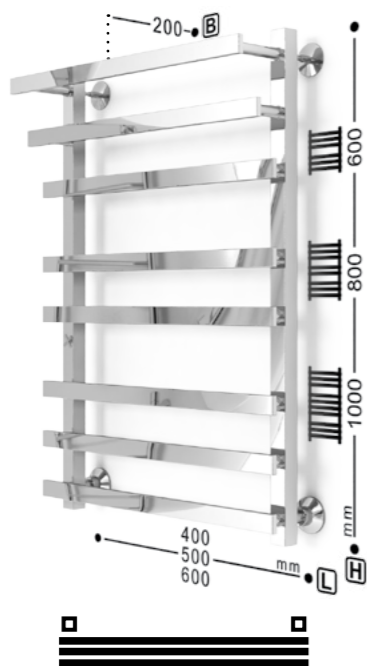

ПОЛОТЕНЦЕСУШИТЕЛИ ИЗ НЕРЖАВЕЮЩЕЙ СТАЛИ

БЛЕСТЯЩИЙ РЕЗУЛЬТАТ

+7(499) 409-22-33, +7(499) 408-20-26 www.zigzag-line.ru

J ultra FLAT**F ultra FLAT****G ultra FLAT****H ultra FLAT****R ultra FLAT****RF ultra FLAT****L ultra FLAT****Z ultra FLAT****J pro****JF pro****H pro****HF pro****K pro****KF pro****Q pro****QF pro****W pro****WF pro****МАТЕРИАЛ**
труба из нержавеющей стали**ЦВЕТОВЫЕ РЕШЕНИЯ****J ultra MAX pro****F ultra MAX pro**

J ultra VINTAGE

F ultra VINTAGE

R ultra VINTAGE

RF ultra VINTAGE

i ultra VINTAGE

iF ultra VINTAGE

F ultra MAX VINTAGE

H ultra VINTAGE

J ultra MAX

F ultra MAX

Универсальное подключение

- Варианты подключения:**
- нижнее
 - диагональное
 - вертикальное
- Л** размер нижнего подключения
Н размер вертикального подключения
В габарит от стены

ДРУГИЕ ВАРИАНТЫ ИСПОЛНЕНИЯ

Электрический полотенцесушитель

полотенцесушитель с данным знаком не имеет боковой конфигурации

расположение тэна: правое/левое

220V
300W

МАТЕРИАЛ

труба из нержавеющей стали

ЦВЕТОВЫЕ РЕШЕНИЯ